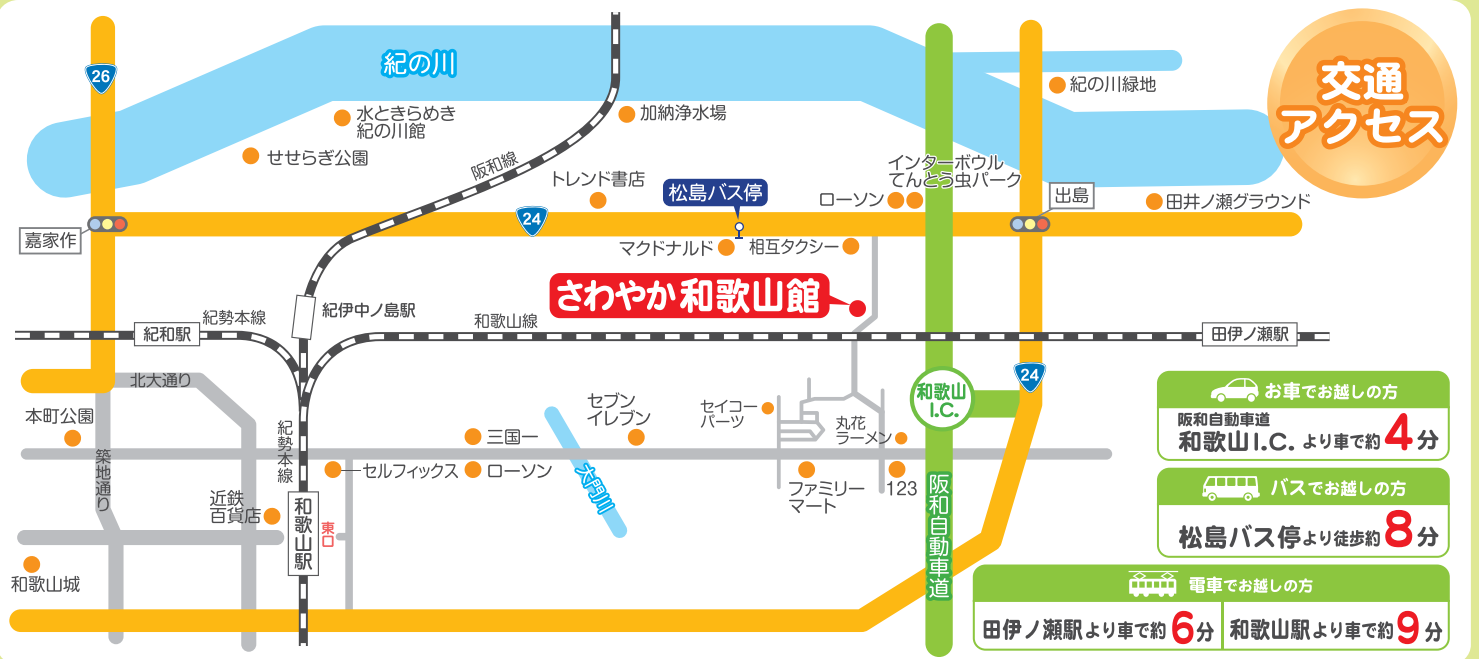

## 機械浴

寝たままで、ご入浴できるお風呂です。安全に介助を行います。

## 交通アクセス

- お車でお越しの方  
阪和自動車道 和歌山I.C.より車で約 **4分**
- バスでお越しの方  
松島バス停より徒歩約 **8分**
- 電車でお越しの方  
田伊ノ瀬駅より車で約 **6分** | 和歌山駅より車で約 **9分**

介護付有料老人ホーム

わかやまかん  
**さわやか和歌山館**

介護に関することはどんなことでも、お気軽にご相談ください。

**TEL 073-473-1381** **FAX 073-473-1382**