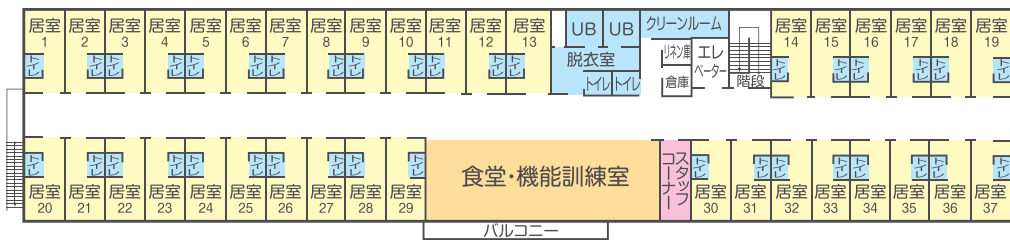

お食事

居室

冬

- クリスマス会
- 餅つき
- 初詣
- 新年会
- 節分会
- バレンタインデー

いつでも施設見学ができますので是非一度施設をご覧ください

慈愛の心・尊厳を守る・お客様第一主義の理念のもと、  
いきがいと安心をご提供させていただきます。  
毎日楽しくお過ごしくださいませ。

## 館内のご案内

1F

2F