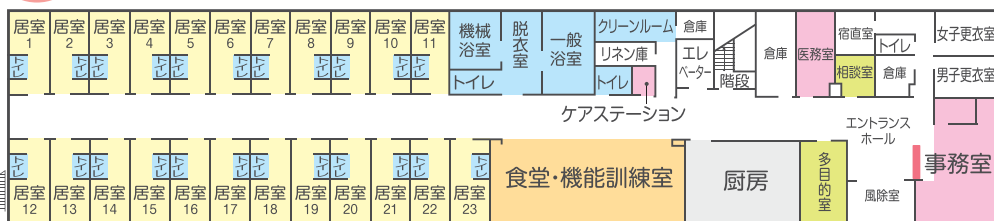

お食事

居室

## 季節のイベント!

毎月のお誕生日会や館外ドライブは  
もちろん、「季節を感じる」さまざまな楽しい行事や  
外食レクリエーションなどを行っております。

春

- おひな祭
- 桜の花見
- 菖蒲の花見
- ホワイトデー
- 母の日プレゼント
- 子供の日

夏

- 七夕祭り
- 夏祭り
- スイカ割り
- ソーメン流し
- 紫陽花の花見
- 父の日プレゼント

秋

- コスモス花見
- 紅葉鑑賞
- お月見会
- 敬老会
- 運動会
- 文化祭

冬

- クリスマス会
- 餅つき
- 初詣
- 新年会
- 節分会
- バレンタインデー

いつでも施設見学ができますので是非一度施設をご覧ください

慈愛の心・尊厳を守る・お客様第一主義の理念のもと、  
いきがいと安心をご提供させていただきます。  
毎日楽しくお過ごしくださいませ。

## 館内のご案内

1F

2F